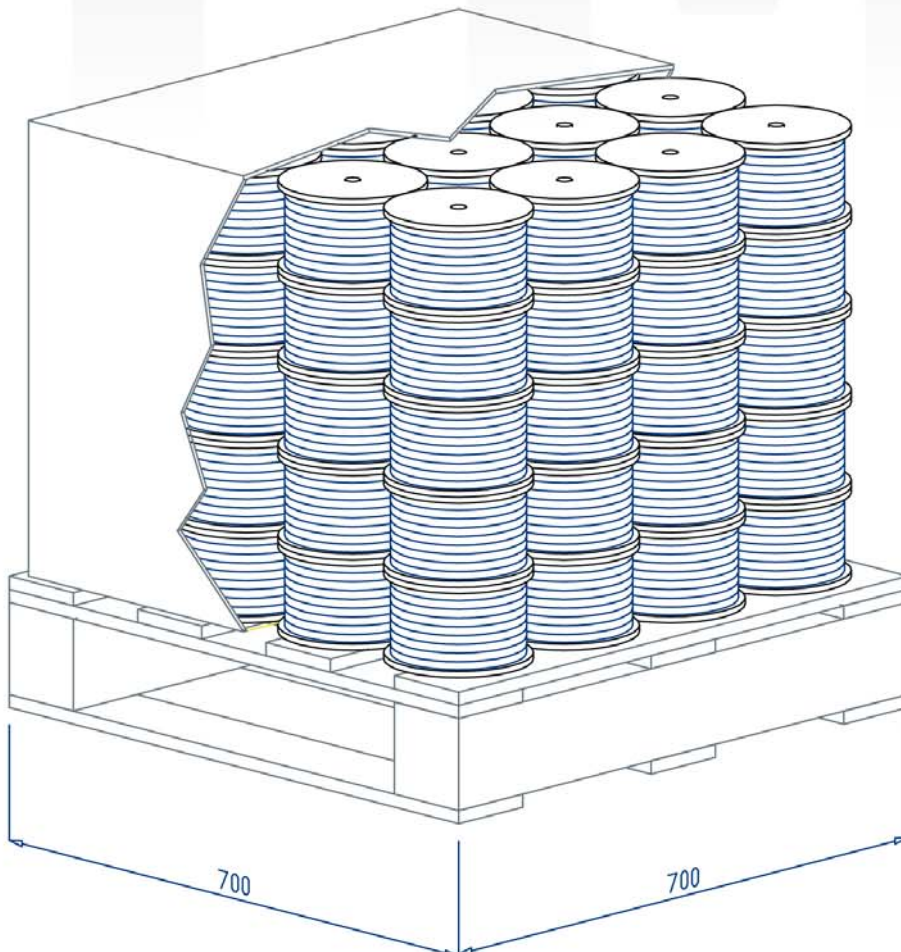

B10/17 - B10/47

B10/17

B10/47

SPECIFICHE BOBINA

Kg 7

ØE 165 mm
ØI 47 mm
H 103 mm

SPECIFICHE IMBALLO

7 x 80 Kg 560