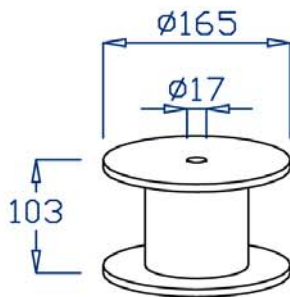

B10/17 - B10/47

B10/17

B10/47

SPECIFICHE BOBINA

Kg 7

ØE 165 mm
ØI 47 mm
H 103 mm

SPECIFICHE IMBALLO

7 x 80 Kg 560