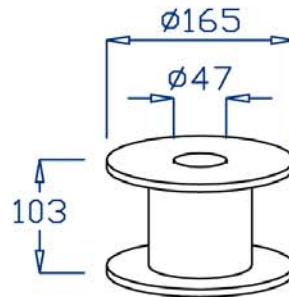

B10/17 - B10/47

B10/17

B10/47

SPECIFICHE BOBINA

Kg 7

ØE 165 mm
ØI 47 mm
H 103 mm

SPECIFICHE IMBALLO

7 x 80 Kg 560