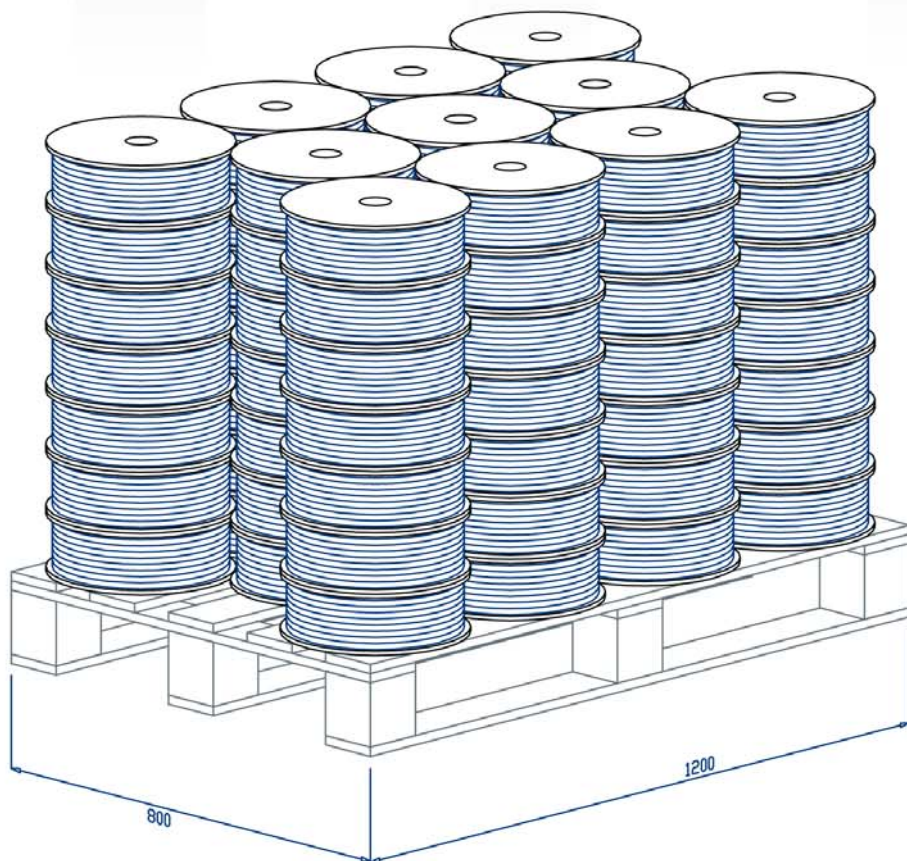

B15 - DIN8559

SPECIFICHE BOBINA

Kg 15

Ø E 300 mm
Ø I 50 mm
H 100 mm

SPECIFICHE IMBALLO

15 x 77 Kg 1155