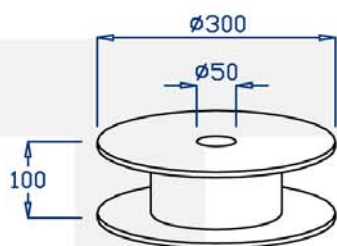

B15 - DIN8559

SPECIFICHE BOBINA

Kg 15

Ø E 300 mm
Ø I 50 mm
H 100 mm

SPECIFICHE IMBALLO

15 x 77 Kg 1155