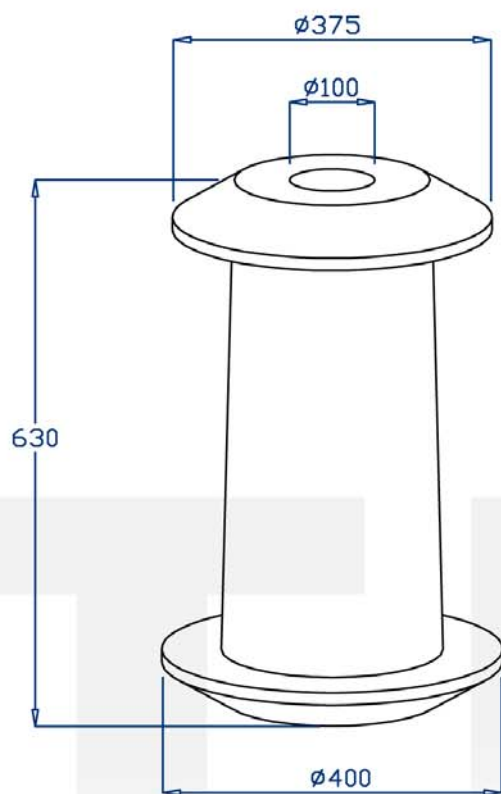

B 200

SPECIFICHE BOBINA

Kg 200

Ø E 400 mm
Ø I 100 mm
H 630 mm

SPECIFICHE IMBALLO

200 x 6 Kg 1200