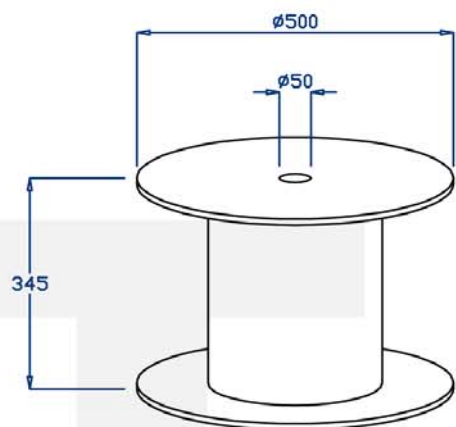

## SPECIFICHE BOBINA

Kg 180

$\varnothing E$  500 mm  
 $\varnothing I$  50 mm  
H 345 mm

## SPECIFICHE IMBALLO

180 x 8 Kg 1440