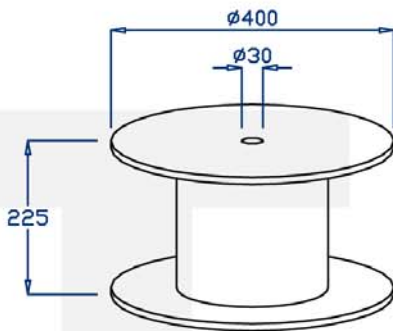

P400

SPECIFICHE BOBINA

Kg 80

$\varnothing E$ 400 mm

$\varnothing I$ 30 mm

H 225 mm

SPECIFICHE IMBALLO

80 x 18 Kg 1440