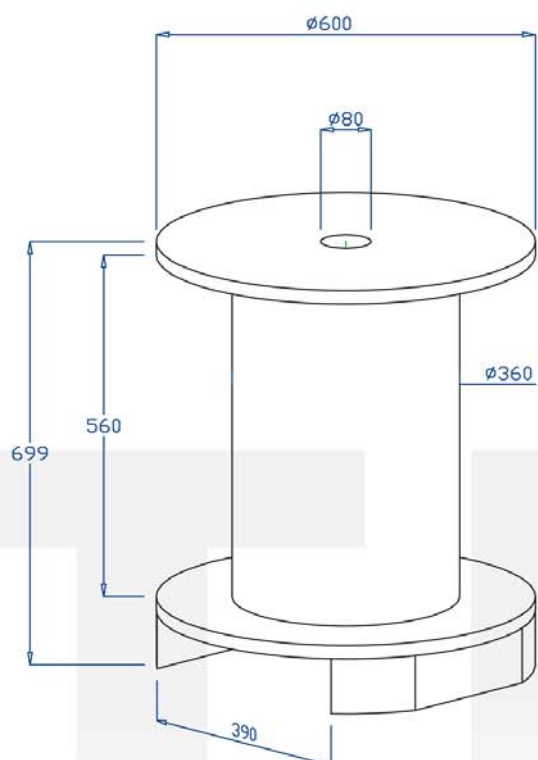

SW500 - RP500

SPECIFICHE BOBINA

Kg 500

Ø E 600 mm
Ø I 80 mm
H 560 mm

SPECIFICHE IMBALLO

500 x 1 Kg 500