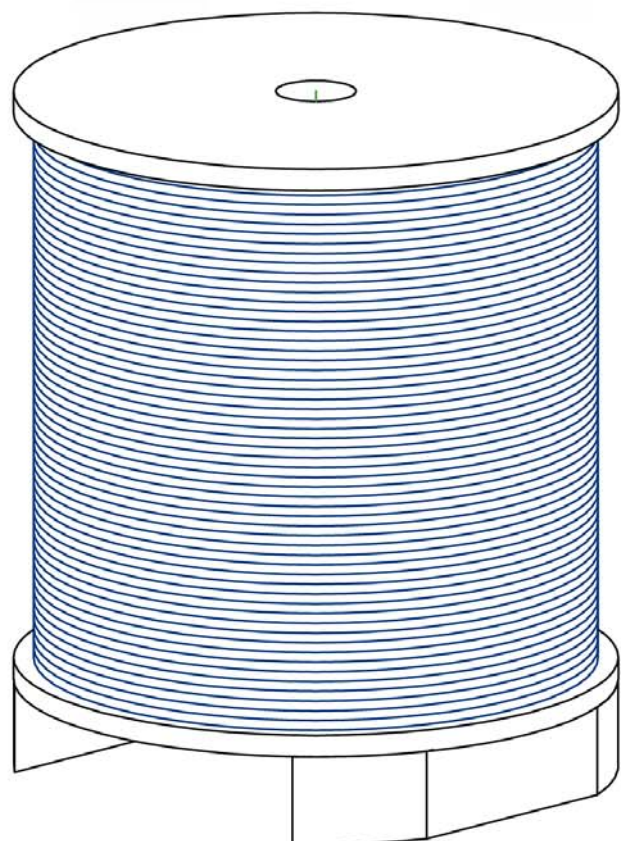

SW500 - RP500

SPECIFICHE BOBINA

Kg 500

Ø E 600 mm
Ø I 80 mm
H 560 mm

SPECIFICHE IMBALLO

500 x 1 Kg 500